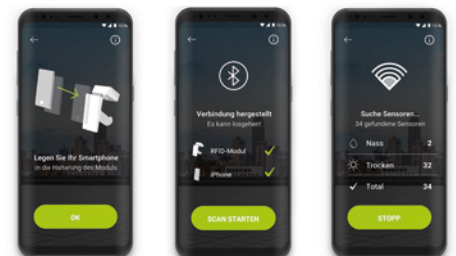

# ILOS INTEGRIERTES LECKAGE ORTUNGSSYSTEM

## Digitalisierung und Sicherheit für eine neue Flachdach-Generation:

- Höchste Sicherheit für Flachdächer mit der neuen IsoBouw ILOS Flachdach-Dämmplatte
- Weltweit erste "intelligente" Dämmplatte, die durch eingebauten HUM-ID Sensor Nässe und stehendes Wasser detektiert
- Batterie- und kabellose Datenübermittlung mittels RFID

## 2 in 1:

**ILOS verbindet die beste und wirtschaftlichste Flachdach-Dämmung mit dem besten Leckageortungssystem**

- Wärmedämmung und Leckageortung in einem Produkt
- Sparen Sie sich den Einbau eines externen Leckageortungssystems
- Bei ILOS ist die Leckageortung bereits in der Flachdach-Dämmplatte integriert
- Schnell und einfach -> Einsparung von Arbeitsschritten: ILOS wird wie jede andere Flachdach-Dämmplatte verlegt

## HUM-ID inside:

**Dichtigkeitsprüfung und Leckageortung war noch nie einfacher**

- **Zuverlässig, einfach und genau:** in die Dämmplatte integrierter HUM-ID Sensor detektiert Nässe und stehendes Wasser
- **Leistungsstark und robust:** Signal empfangbar durch sämtliche Dachschichten hindurch -> einfachste Handhabung
- **Einfach kontrollierbar:** Abfrage per Smartphone in Verbindung mit Extension (Neuheit) oder mit dem bereits bewährten HUM-ID Dachscanner